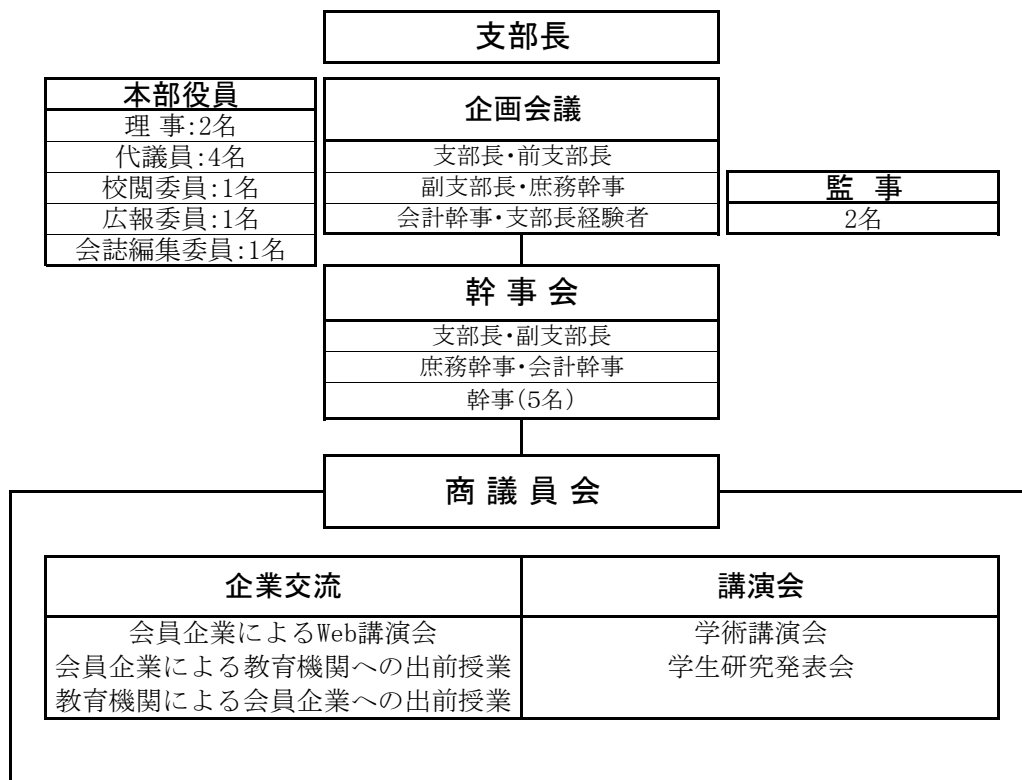

公益社団法人 精密工学会九州支部 第61期支部組織

公益社団法人 精密工学会九州支部 第61期支部組織

公益社団法人 精密工学会九州支部 第61期支部組織

;